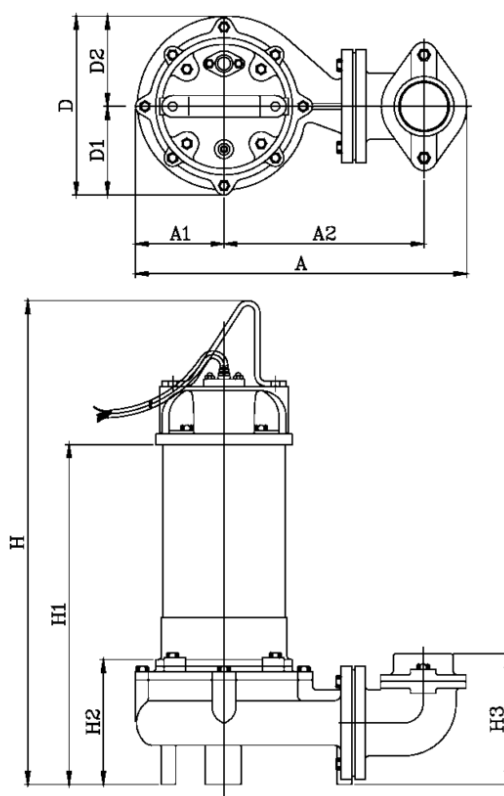

Varenummer: 7190215080121
Beskrivelse: KleePump VPS80-15S Rustfast m/automatik
1,5Kw 1X230V 50Hz Udløb 3" Flange

Mål

A = 387	Kg = 33
A1 = 103	
A2 = 234	
D = 208	
H = 548	
H1 = 400	
H2 = 122	
H3 = 153	